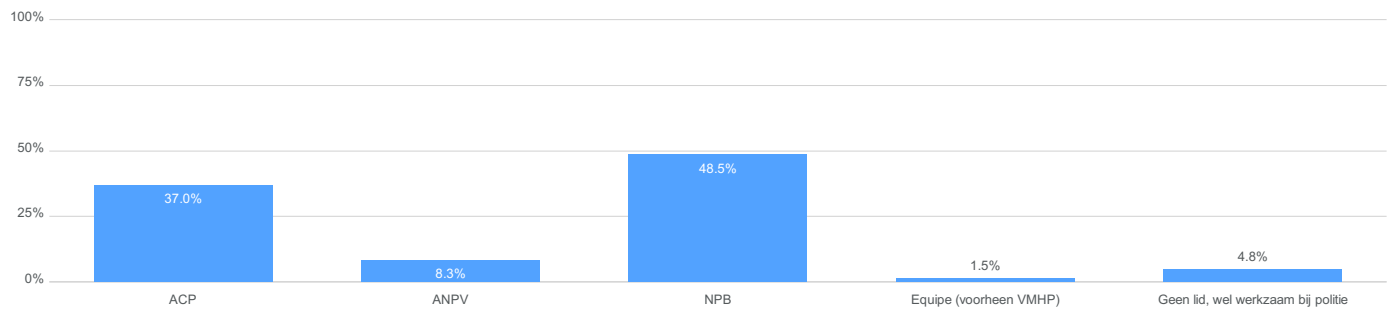

RVU peiling Politiebonden

Van welke politiebond ben je lid?

Observaties

Totaal In welke eenheid ben je werkzaam?: Alle. Van welke politiebond ben je lid?: Alle

9,049

In welke eenheid ben je werkzaam?

Observaties

Totaal In welke eenheid ben je werkzaam?: Alle. Van welke politiebond ben je lid?: Alle

9,049

Voor wie gaat de RVU gelden? Eens met de Bonden of met de Werkgever?

Observaties

Totaal In welke eenheid ben je werkzaam?: Alle. Van welke politiebond ben je lid?: Alle