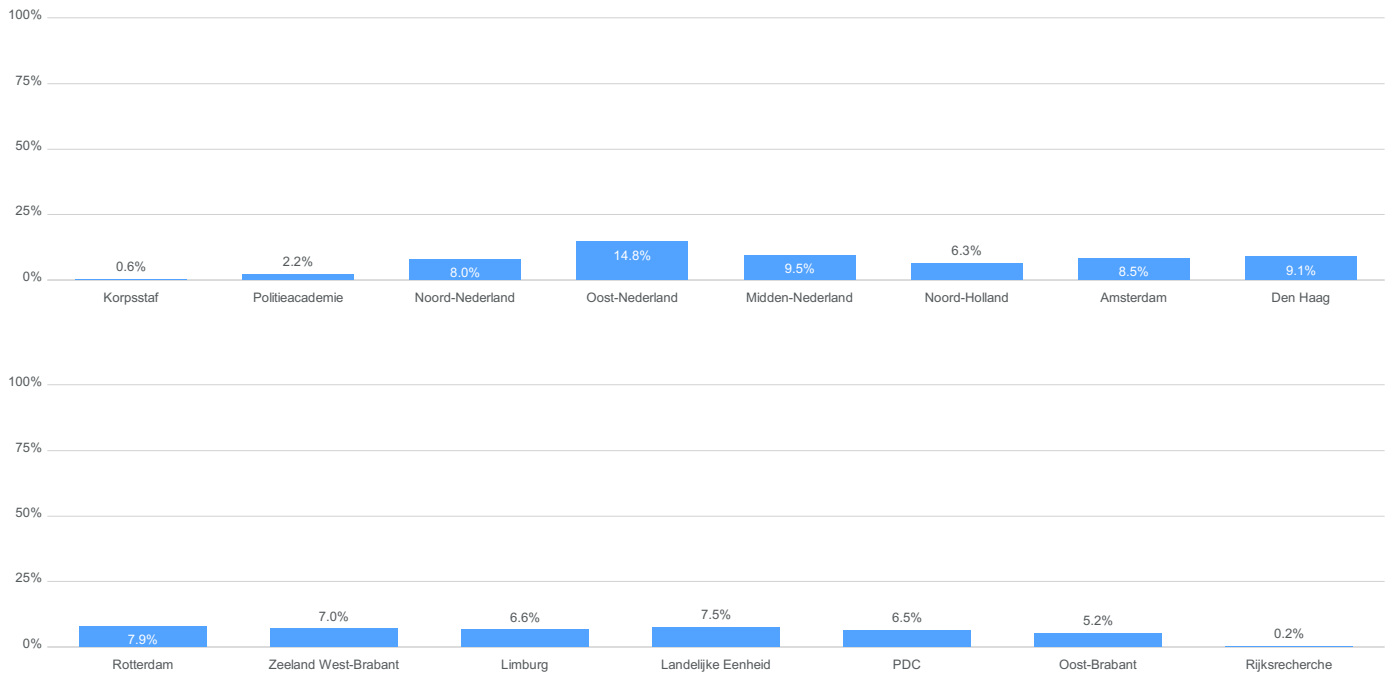

RVU peiling Politiebonden

Van welke politiebond ben je lid?

Observaties

Totaal In welke eenheid ben je werkzaam?: Alle. Van welke politiebond ben je lid?: Alle

9,049

In welke eenheid ben je werkzaam?

Observaties

Totaal In welke eenheid ben je werkzaam?: Alle. Van welke politiebond ben je lid?: Alle

9,049

Voor wie gaat de RVU gelden? Eens met de Bonden of met de Werkgever?

Observaties

Totaal In welke eenheid ben je werkzaam?: Alle. Van welke politiebond ben je lid?: Alle